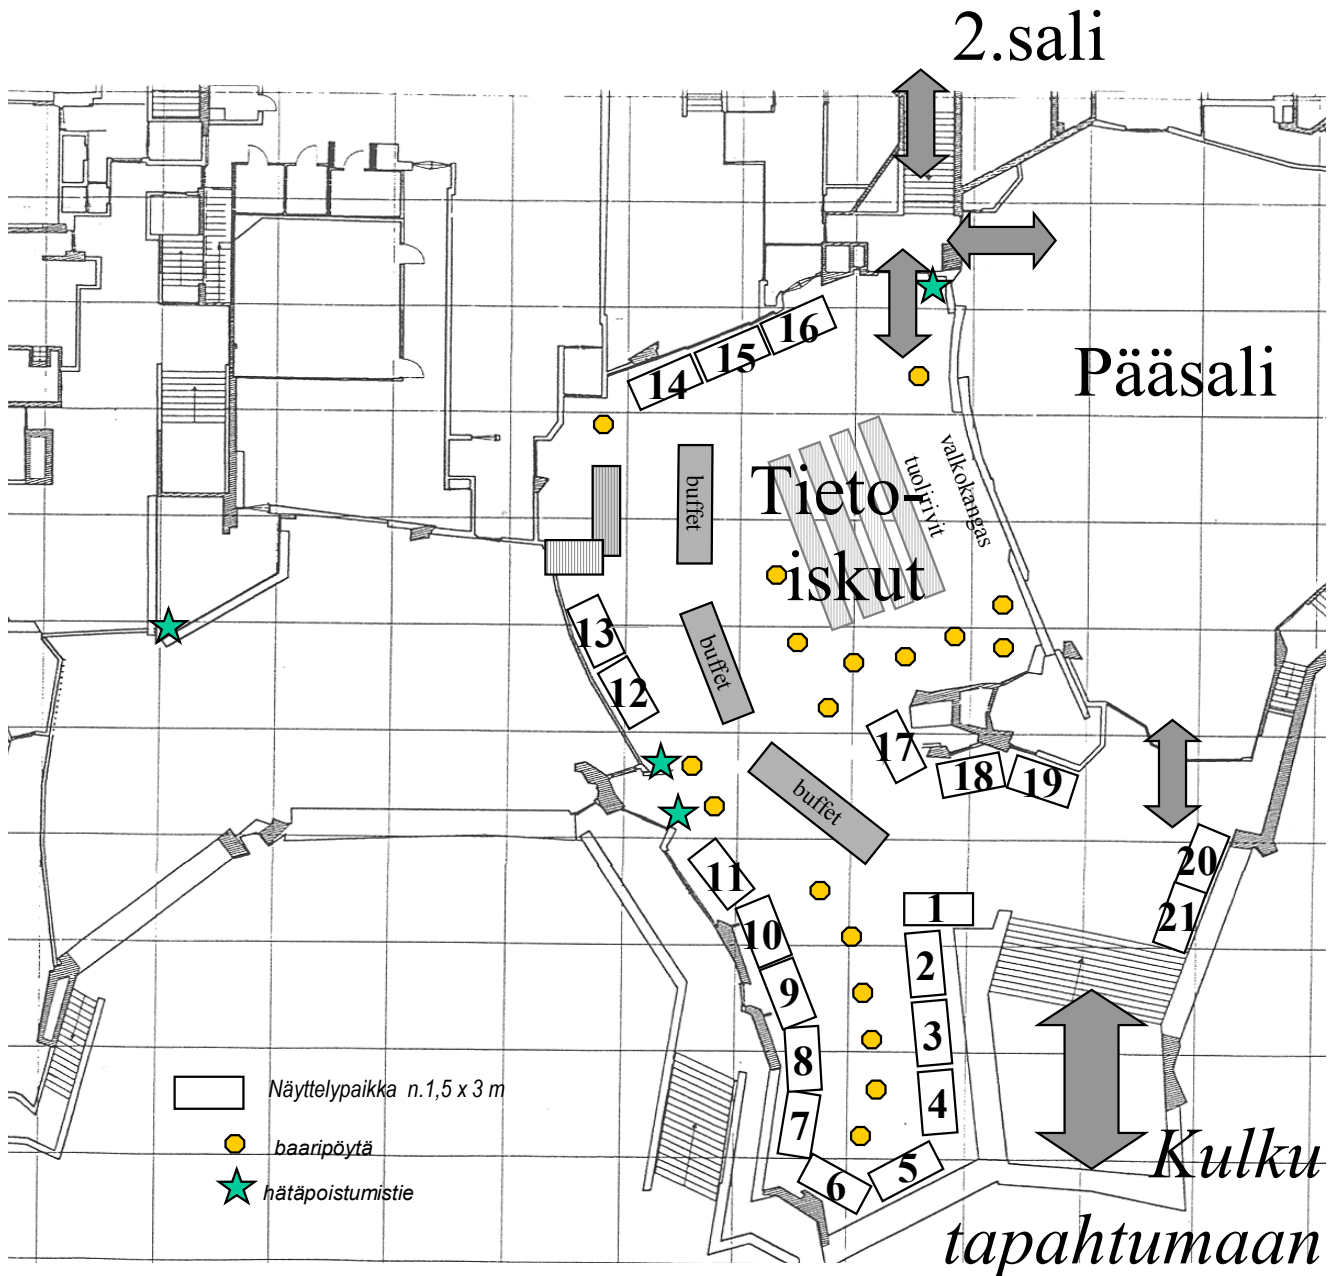

## Pohjapiirros

Mittasuhteet eivät aivan pidä paikkaansa, suuntaa antava mittasuhte: 1 cm kartalla=4 m luonnossa